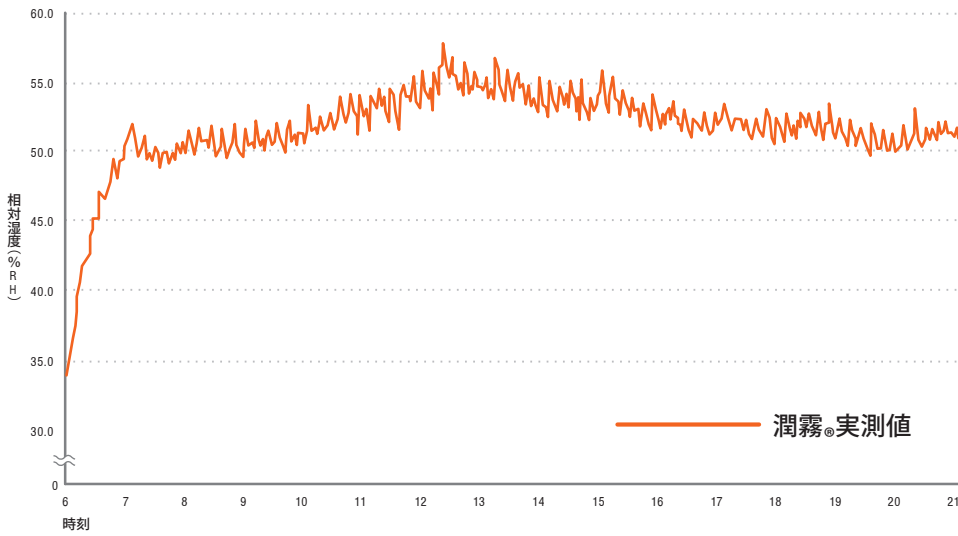

面積150m²・容積450m³の大空間でも、しっかり湿度上昇。

うるむ 潤霧®の加湿力

加湿量 **4.7ℓ/hr**

消費電力 **73w**
(50Hz/60Hz)

1ヶ月の
電気代 **約578円**※

他社業務用レンタル品の1カ月での
電気代は1,148円、加湿量2.2ℓ/hr。
消費電力は105/145w(50Hz/60Hz)でした。

物件概要	加湿対象面積	150m²
	高さ	3m
	容積	450m³

外気条件	外気温度	0.0℃
	外気相対湿度	55.0%RH
	外気絶対湿度	0.0109kg/kg¹

現状の 室内条件	加湿前温度	24.0℃
	加湿前湿度	25.0%RH
	加湿前絶対湿度	0.046kg/kg¹

室内設計 条件	設計温度	24.0℃
	設計相対湿度	55.0%RH
	設計絶対湿度	0.0103kg/kg¹

空調条件の 仮定	還気回数	10.0回/hr
	送風量	4500m³/hr
	外気取入比率	10%
	外気量	450m³/hr

物性値	比容積	0.833m³/kg
	加湿効率	100.0%

※1日12時間稼働、1kWh単価22円、1ヶ月を30日で計算

湯水時は自動で運転停止、
アラームでお知らせ

基本仕様

本体寸法	幅436mm × 奥363mm × 高1,066mm
本体質量	42kg(タンク空水時)
タンク容量	18ℓ(6ℓタンク3本)
加湿量	4.7ℓ/hr
加湿面積	100~150m²
消費電力	73W
連続運転	約4時間※
電源(50/60Hz)	AC100V
騒音値	52dB

※ 全タンク満タン時(18ℓ)の水がなくなるまでの目安時間です(連続運転で途中で噴霧の休止、給水がなかった場合)。