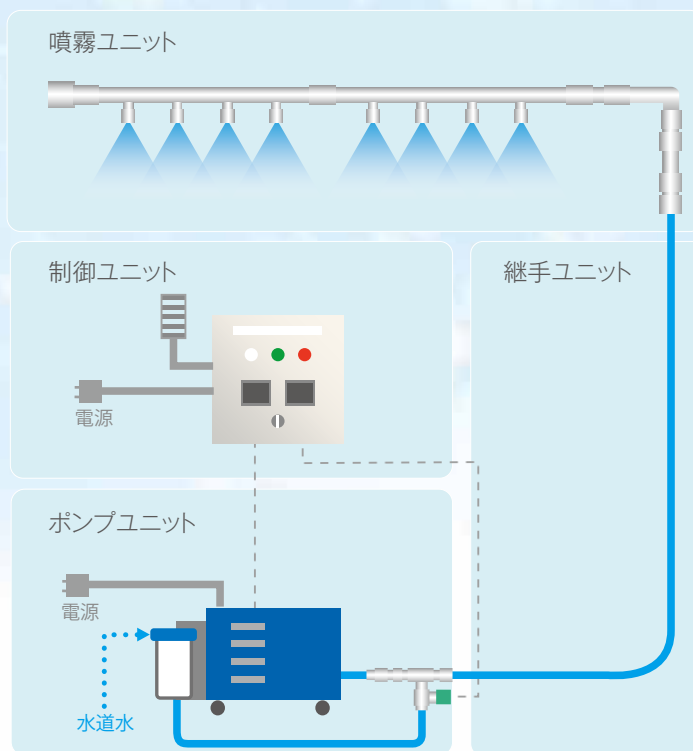

安心して使える、だから選ばれます

霧が非常に細かいので、機器のON/OFF時に水滴のポタ落ちがほぼ発生しません。
 店舗の軒先や通路上だけでなく、製造現場でも安心して設置することができます。

工場での乾燥対策や、ホコリの舞い上がり対策などにも活躍しています

涼霧システム®のしくみ

涼霧システムは噴霧ユニット・涼霧継手ユニット・制御ユニット・ポンプユニットの4点で構成されます。ご希望に合ったシステムを選定するために、お客様のお話をうかがい、現場を拝見・お打ち合わせののち、システム的设计・提案をいたします。

システムフロー図

噴霧ユニット

耐久性のあるセラミックノズルを採用し、均質な霧セミドライフォグを噴霧します。

ノズル1個あたりの霧の量は2.36L/hrとごく少量。

水道代も大きくかからずにご利用いただけます。

システム専用の涼霧ノズル II

微細で均質な霧の粒子

配管の標準長さは1m、2m、4mの3種類、

配管につくノズルの間隔は500mm、250mmから選定いただけます。

継手ユニット

噴霧ユニットとポンプユニットをつなぎます。

各ユニットとの接続はワンタッチ接続で、簡単に取付けられます。

制御ユニット

センサー制御：温度と湿度を感知し自動運転を行います。
 タイマー制御：噴霧・停止の繰り返し運転を自動で行います。

自動制御で管理の手間を省き、無駄のない作動で電気・水を節約します。
 ご希望の利用方法に合わせて3種類をラインアップしています。

機能一覧

○：標準装備
 -：装備なし
 数字：装備数

形番	繰り返しタイマー	ウィークリータイマー	電源表示	噴霧表示	アラーム表示	運転セレクトスイッチ	温湿度センサー	風速センサー	外部入力端子数
制御盤F1	○	○	○	○	○	○	-	-	4
制御盤F1-TH	○	○	○	○	○	○	○	-	2
制御盤F1-THV	○	○	○	○	○	○	○	○	1

ポンプユニット

セミドライフォグを発生させるための高圧水を噴霧ユニットに送ります。
 フィルターや水タンクなどをコンパクトにまとめています。
 ご利用の環境に合わせて選定してください。