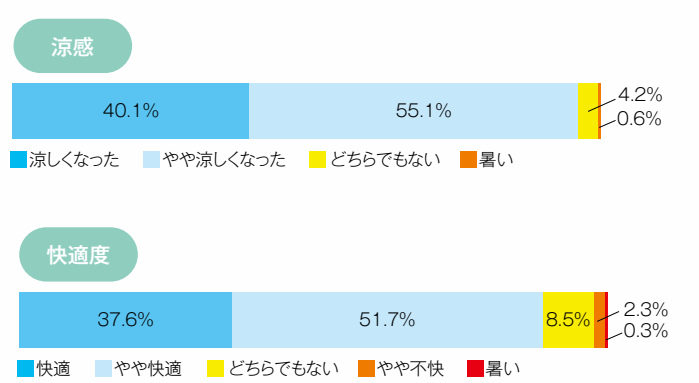

屋外でも5℃の冷房効果

エアコンでは効果がでにくい屋外でも、システムの稼働するエリアでは約5℃の冷房効果が得られます。真夏の屋外で5℃の温度差は大きな効果といえるでしょう。

聞こえる声は「涼しい!」

街頭アンケート調査では、90%以上の方から「涼しい」「快適」といったお声をいただいています。濡れや湿度の問題もクリアし、快適さを体感していただけます。

アンケート実施場所: 渋谷区役所様前(東京都)
 アンケート対象: 10~60代男女 計343名
 アンケート実施時の平均気温・湿度: 8月9日 気温33℃ 湿度47%
 9月1日 気温29℃ 湿度58%
 9月3日 気温32℃ 湿度48%