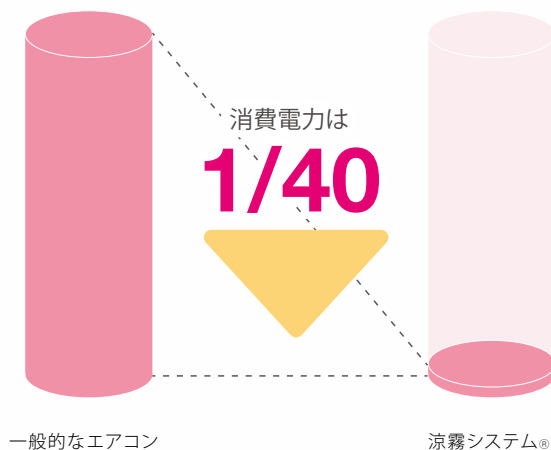

屋外でも5℃の冷房効果

エアコンでは効果がでにくい屋外でも、システムの稼働するエリアでは約5℃の冷房効果が得られます。真夏の屋外で5℃の温度差は大きな効果といえるでしょう。

聞こえる声は「涼しい!」

街頭アンケート調査では、90%以上の方から「涼しい」「快適」といったお声をいただいています。濡れや湿度の問題もクリアし、快適さを体感していただけます。

アンケート実施場所: 渋谷区役所様前(東京都)
 アンケート対象: 10~60代男女 計343名
 アンケート実施時の平均気温・湿度: 8月9日 気温33℃ 湿度47%
 9月1日 気温29℃ 湿度58%
 9月3日 気温32℃ 湿度48%