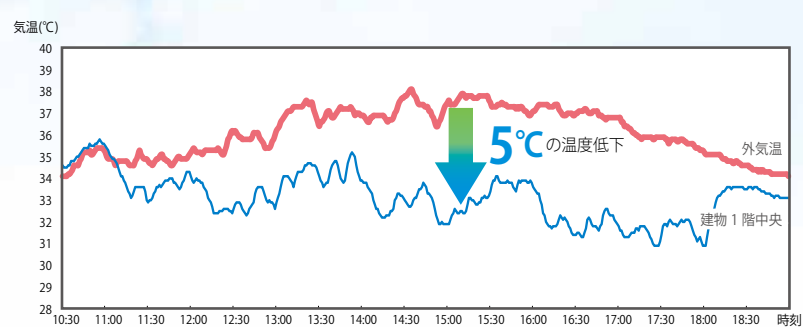

微細な霧の粒子が空気や物体の表面から熱を奪います。

霧の粒子が速やかに気化、熱を奪われたところの温度が低下し、涼感だけが残ります。

高い省エネ能力・CO₂ 排出量を削減

気化熱によって冷房するため、エアコンやスポットクーラーのように排熱を出しません。環境負荷が非常に少ないのが特長です。

エアコンと比較し消費電力は約**1/40**、ランニングコストも約**1/10**。

省エネ性に優れ、CO₂ 排出もほとんどないクリーンな冷房システムです。

屋外でも5℃の冷房効果

エアコンでは効果がでにくい屋外でも、システムの稼働するエリアでは約5℃の冷房効果が得られます。真夏の屋外で5℃の温度差は大きな効果といえるでしょう。

聞こえる声は「涼しい!」

街頭アンケート調査では、90%以上の方から「涼しい」「快適」といったお声をいただいています。濡れや湿度の問題もクリアし、快適さを体感していただけます。

アンケート実施場所: 渋谷区役所様前(東京都)
 アンケート対象: 10~60代男女 計343名
 アンケート実施時の平均気温・湿度: 8月9日 気温33℃ 湿度47%
 9月1日 気温29℃ 湿度58%
 9月3日 気温32℃ 湿度48%